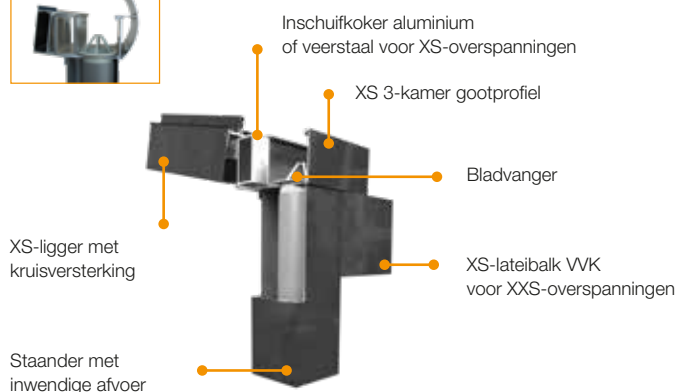

Glasschuifwanden zijn verkrijgbaar in de volgende maatvoeringen:

2 tot en met 5 schuivende delen

- Max. hoogte 2600 mm

- Max. breedte 12 meter (5x links, 5x rechts schuiven)

BOVENRAILS

3 sporen

4 sporen

5 sporen

*2 jaar op sloten en wielen.

Zie actuele Veraso® prijslijst voor alle mogelijkheden.

XS-PROFIELEN

XS-GOOT

VERSTEVIGINGSBALK

XS-LIGGER MET DAKBEDEKKING

Met de megasterke XS-profielen van Verasol® bent u gegarandeerd van een oersterke constructie. Deze XS-profielen komen van pas indien u kiest voor een glasdak van 3500 mm of dieper. Maar ook als een grote overspanning tussen 2 staanders in uw project belangrijk