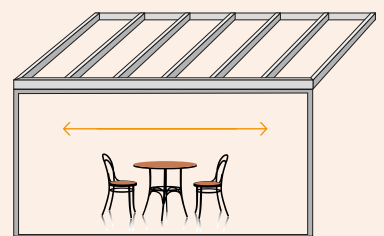

PROFILINE
FLEXIBEL COMPLEET

HIGHLINE
CUBE

STAP 2

KIES MAAT EN VORM, WAAR U OP MOET LETTEN:

HOOGTE

Bepaal de minimale doorloophoogte. Veranda's worden geplaatst met een afschot van ongeveer 8°. Dit is tussen de 100 en 150 mm per meter afschot.

DIEPTE

Let goed op de stand van de wind. Zo kunt u het ongemak van invallende regen voorkomen.

BREEDTE

Om de juiste breedte te bepalen, adviseren wij om de tuinset eens uit te zetten. Zo kan eenvoudig de minimale maat bepaald worden.