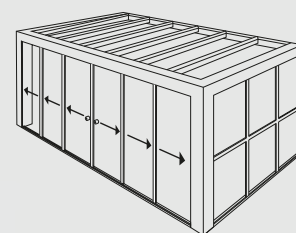

Aluminium schuifpui en zesvlaks kozijn