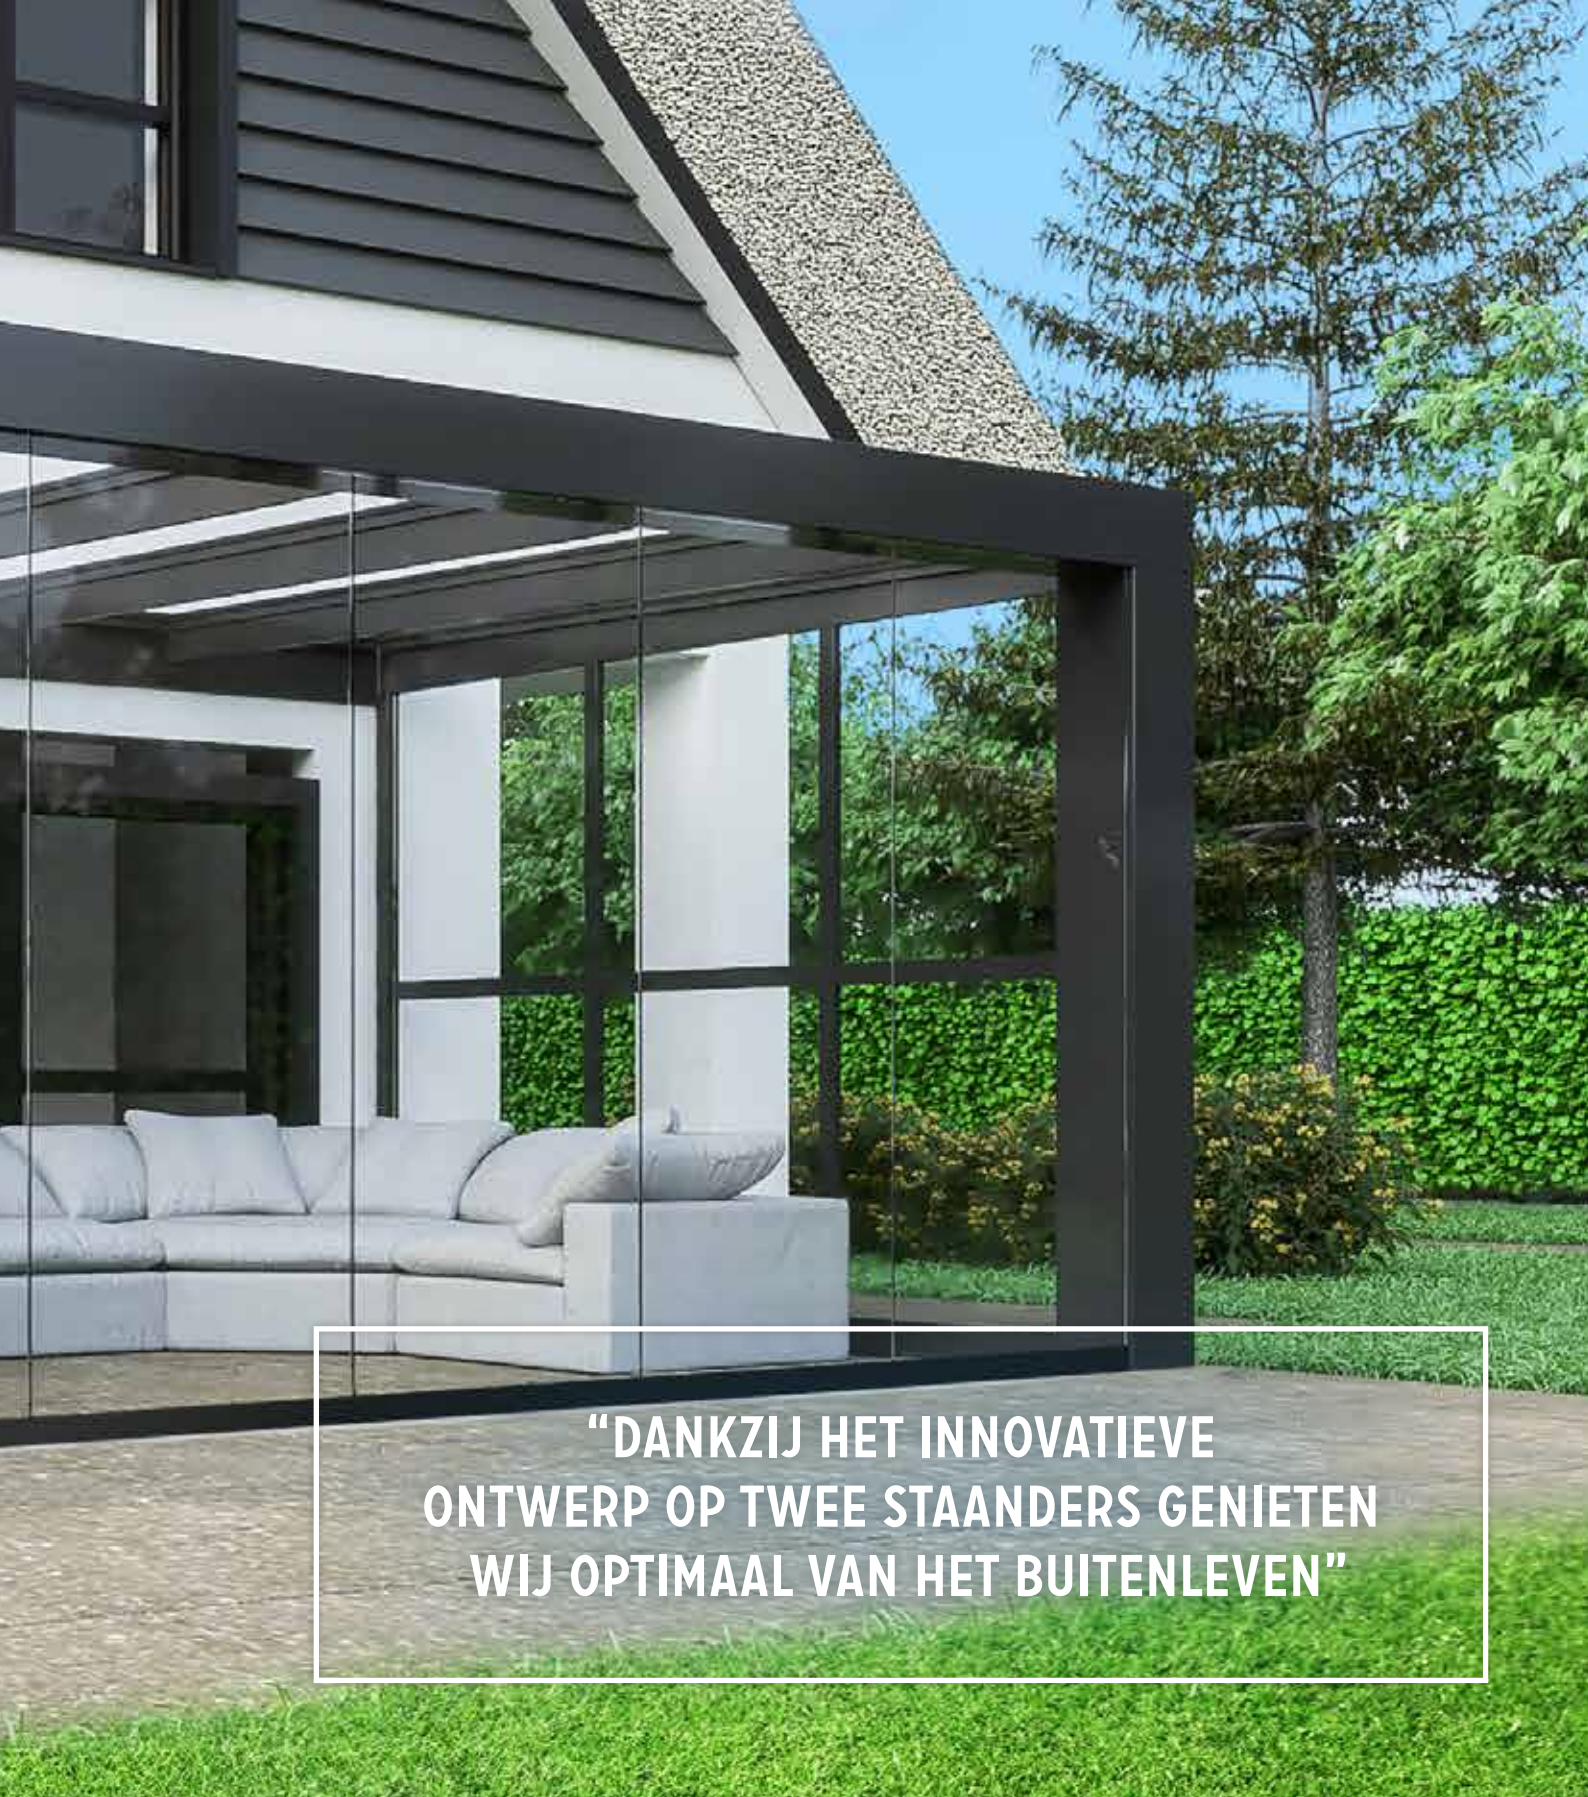

Profiline glasschuifwand

Onderdakzonwering

HIGHLINE **CUBE**

EXCLUSIEF
KUBISTISCH DESIGN

De Highline **CUBE** is met recht een Highline. Strak en stijlvol design op hoog niveau. Een moderne veranda in twee inspirerende kleuren met een natuurlijke lichtinval voor optimaal comfort. Deze terrasoverkapping onderscheidt zich door zijn innovatieve constructie en ultramoderne elementen. Duurzaam geproduceerd van hoogwaardig recyclebaar aluminium. Onderhoudsarm en met een zeer lange levensduur, een beproefd Verasol® design.