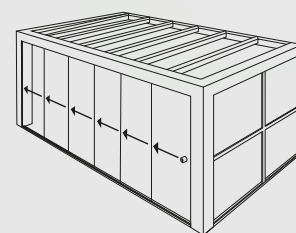

Glasschuifwand en viervlaks kozijn