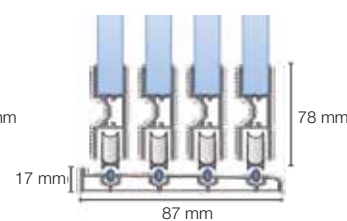

MATEN SCHUIFDEUREN

3-DELIG

2400 - 3600 mm breed 1900 - 2600 mm hoog

4800 - 7200 mm breed 1900 - 2600 mm hoog

4-DELIG

3200 - 4800 mm breed 1900 - 2600 mm hoog

6400 - 9600 mm breed 1900 - 2600 mm hoog

5-DELIG

4000 - 6000 mm breed 1900 - 2600 mm hoog

8000 - 12000 mm breed 1900 - 2600 mm hoog

VEEL GEKOZEN OPTIES

- Altijd op uw exacte maat geleverd!
- Zeer lage, gebruiksvriendelijke onderrail, slechts 17 mm
- Deuren voorzien van meenemers heen en terug
- Optioneel muurprofielen en muuraansluiting
- Profielen gepoedercoat onder maritieme Qualicoat normering
- Geharde polyamide wielen, onderhoudsvrij gelagerd
- Optioneel reinigingssluiting
- Onderrail in kleur EV1 Alu natuur
- Verstelbare wielsets, 4 wielen per schuifdeel
- Optioneel cilinderslot mogelijk
- Optioneel melkglas
- Optioneel RVS handgreep
- Optioneel tochtborstels t.b.v. glaspanelen
- 10 jaar garantie*

Glasschuifwanden zijn verkrijgbaar in de volgende maatvoeringen:

2 tot en met 5 schuivende delen

- Max. hoogte 2600 mm

- Max. breedte 12 meter (5x links, 5x rechts schuiven)

BOVENRAILS

3 sporen

4 sporen

5 sporen

ONDERRAILS

3 sporen

4 sporen

5 sporen

Maximale breedte 5 sporen en schuifdelen, 6000 mm

Maximale breedte 5 sporen en 10 schuifdelen, 12000 mm

Maximale hoogte 2600 mm

Maximale breedte per element 1200 mm

*2 jaar op sloten en wielen.

Zie actuele Veraso® prijslijst voor alle mogelijkheden.