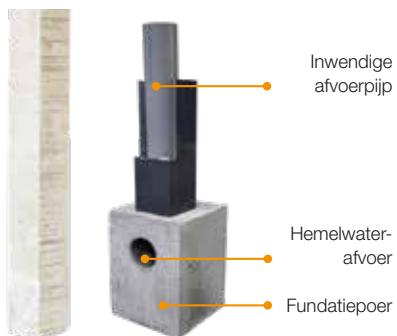

OPTIES

(HWA) Fundatiepoeren