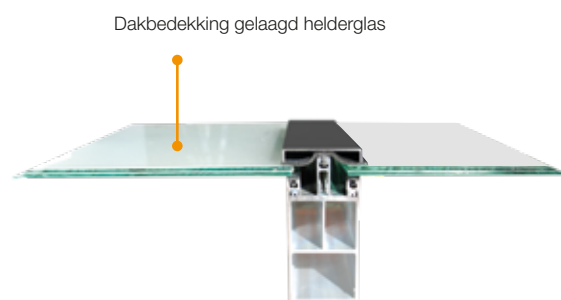

*2 jaar op sloten en wielen.

Zie actuele Veraso® prijslijst voor alle mogelijkheden.

XS-PROFIELEN

XS-GOOT

VERSTEVIGINGSBALK

XS-LIGGER MET DAKBEDEKKING

Met de megasterke XS-profielen van Verasol® bent u gegarandeerd van een oersterke constructie. Deze XS-profielen komen van pas indien u kiest voor een glasdak van 3500 mm of dieper. Maar ook als een grote overspanning tussen 2 staanders in uw project belangrijk

is, biedt het 6 mm dikke Verasol® XS-gootprofiel met verstevigingskoker de juiste oplossing! Ook de XS-profielen zijn in Europa geproduceerd uit aluminium 6063 met een hardheidsgraad van F25. Gepoedercoat onder Qualicoat met een garantie van 10 jaar.