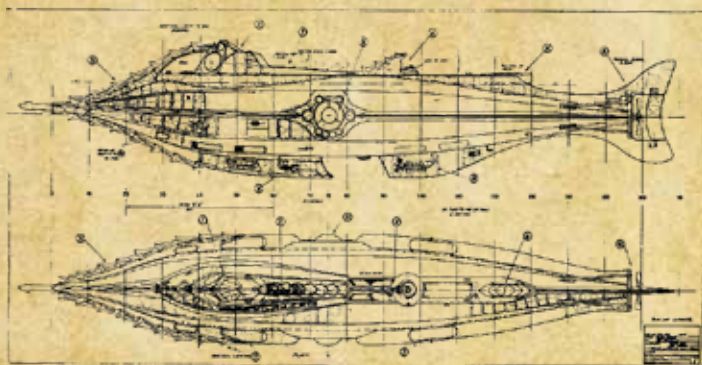

HET GROENE METAAL **ALUMINIUM**

**ZEER LANGE
LEVENSDUUR**

**JULES VERNE, EEN BEKENDE
SCHRIJVER UIT DE 19E EEUW,
WAS EEN ERKEND GENIE EN
VISIONAIR OMTRENT TOEKOMSTIGE
TECHNISCHE ONTWIKKELINGEN
EN MOGELIJKHEDEN.**

**ALUMINIUM IS HET HOOGWAARDIGE BASIS-
MATERIAAL WAAR DE VERASOL® VERANDA'S,
TUINKAMERS, CARPORTS EN SCHUTTINGEN
UIT VERVAARDIGD WORDEN.**

Jules Verne deed degelijk onderzoek en paste wetenschappelijke logica toe. Hij erkende al in 1865 de grote waarde en vele mogelijkheden van Aluminium.

Zijn gedurfde maanraket en bekende onderzeeboot Nautilus bouwde hij in zijn belevingswereld destijds al volledig op basis van het unieke Aluminium.