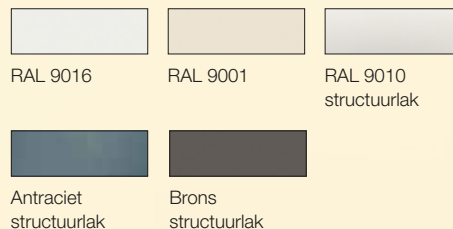

STANDAARDKLEUREN