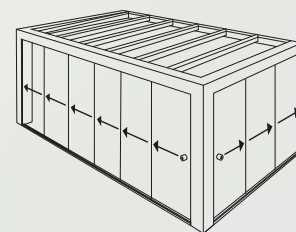

EXTRA BREDE
HIGHLINE CUBE
STAANDER

250 x 250 mm

Uitleg XS-profielen zie pagina 30

VOORBEELDCONFIGURATIES

Geheel open

Glasschuifwand aan de voorzijde

Tweevlaks kozijn

Glasschuifwand voor en rechts