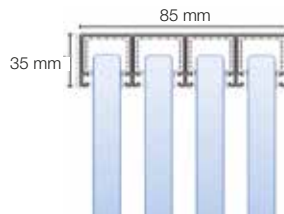

Glasschuifwanden zijn verkrijgbaar in de volgende maatvoeringen:

2 tot en met 5 schuivende delen

- Max. hoogte 2600 mm

- Max. breedte 12 meter (5x links, 5x rechts schuiven)

BOVENRAILS

3 sporen

4 sporen

5 sporen