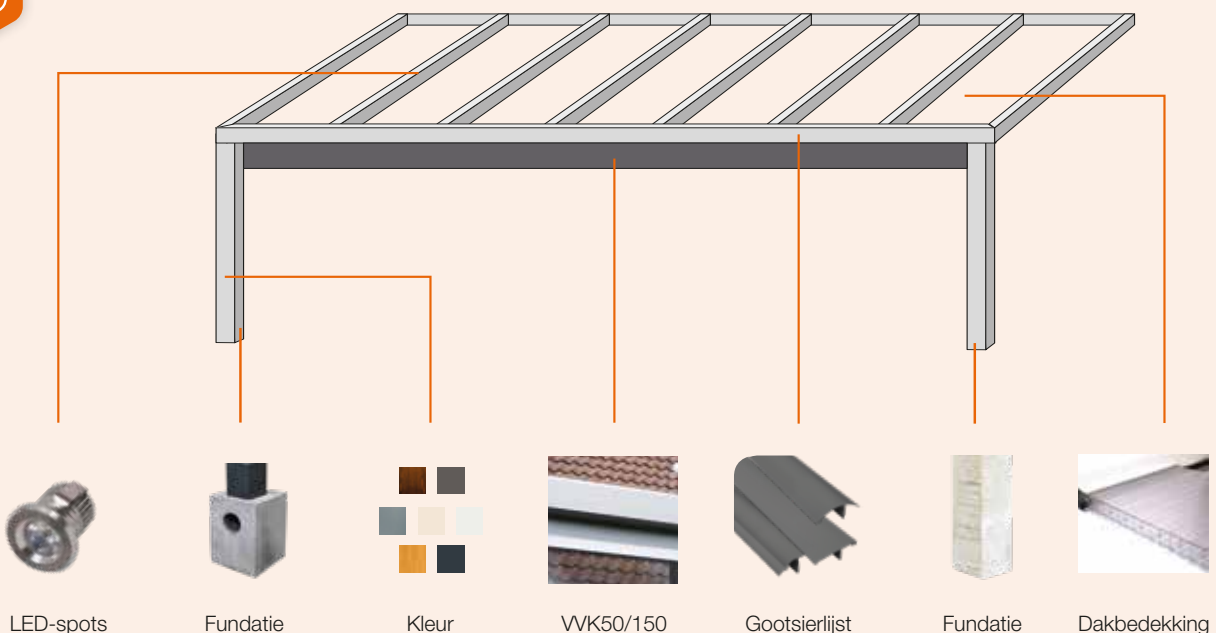

STAP 3

KIES UW PERSOONLIJKE VOORKEUREN. KLEUR, STIJL, DAKBEDEKKING EN OPTIES:

LED-spots

Fundatie

Kleur

VK50/150

Gootsierlijst

Fundatie

Dakbedekking