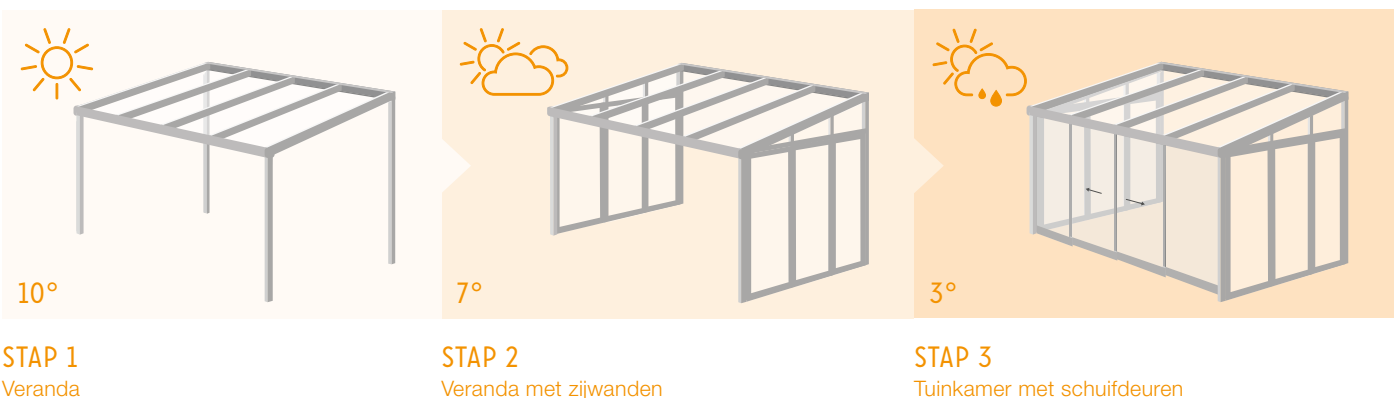

CREËER UW TUINKAMER IN 3 MAKKELIJKE STAPPEN