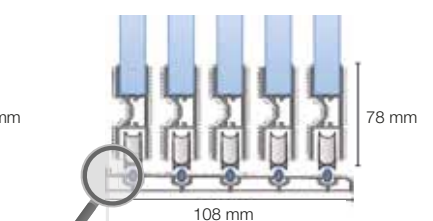

Glasschuifwanden zijn verkrijgbaar in de volgende maatvoeringen:

2 tot en met 5 schuivende delen

- Max. hoogte 2600 mm

- Max. breedte 12 meter (5x links, 5x rechts schuiven)

BOVENRAILS

3 sporen

4 sporen

5 sporen

ONDERRAILS

3 sporen

4 sporen

5 sporen

Maximale breedte 5 sporen en schuifdelen, 6000 mm

Maximale breedte 5 sporen en 10 schuifdelen, 12000 mm

Maximale hoogte 2600 mm

Maximale breedte per element 1200 mm