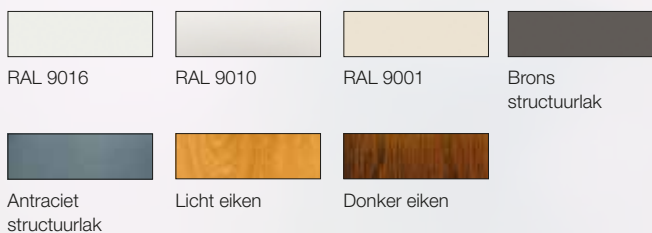

MATEN PROFILINE MET POLYCARBONAAT

MODEL	STAANDERS	MAAT
Model A	2	3000 mm breed x 2500 mm diep
Model B	2	4000 mm breed x 2500 mm diep
Model C	3	5000 mm breed x 2500 mm diep
Model D	3	6000 mm breed x 2500 mm diep
Model E	3	7000 mm breed x 2500 mm diep
Model F	2	3000 mm breed x 3000 mm diep
Model G	2	4000 mm breed x 3000 mm diep
Model H	3	5000 mm breed x 3000 mm diep
Model I	3	6000 mm breed x 3000 mm diep
Model J	3	7000 mm breed x 3000 mm diep
Model K	2	3000 mm breed x 3500 mm diep
Model L	2	4000 mm breed x 3500 mm diep
Model M	3	5000 mm breed x 3500 mm diep
Model N	3	6000 mm breed x 3500 mm diep
Model O	3	7000 mm breed x 3500 mm diep
Model P	2	3000 mm breed x 4000 mm diep
Model Q	2	4000 mm breed x 4000 mm diep
Model R	3	5000 mm breed x 4000 mm diep
Model S	3	6000 mm breed x 4000 mm diep
Model T	3	7000 mm breed x 4000 mm diep

Alle tussenliggende maten mogelijk.

Maatvoeringen breder dan 7 meter uiteraard ook mogelijk.

STANDAARDKLEUREN