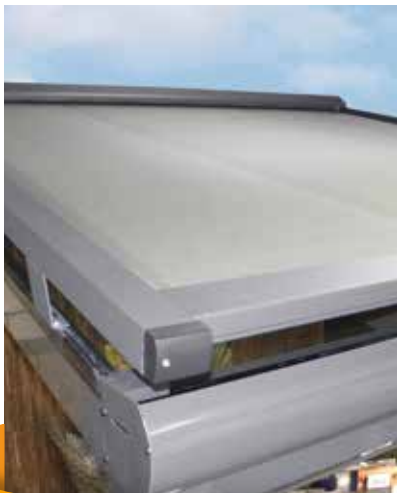

BOVENDAK- ZONWERING