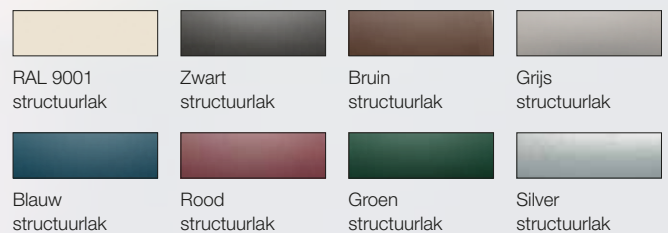

Alle tussenliggende maten mogelijk.

Maatvoeringen breder dan 7 meter uiteraard ook mogelijk.

STANDAARDKLEUREN

DAKBEDEKKINGEN

PROFILINE LIGGER

PROFILINE STANDAARD GOOT

OPTIES

SPECIALE KLEUREN