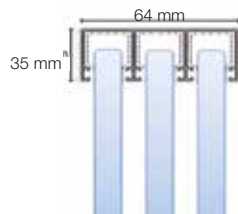

Glasschuifwanden zijn verkrijgbaar in de volgende maatvoeringen:

2 tot en met 5 schuivende delen

- Max. hoogte 2600 mm

- Max. breedte 12 meter (5x links, 5x rechts schuiven)

BOVENRAILS

3 sporen

4 sporen

5 sporen