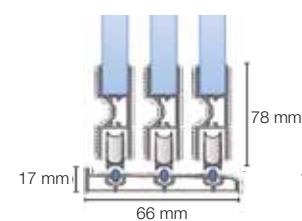

ONDERRAILS

3 sporen