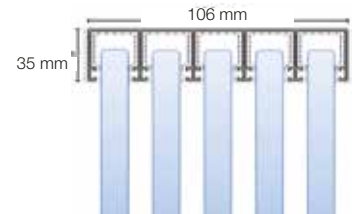

Glasschuifwanden zijn verkrijgbaar in de volgende maatvoeringen:

2 tot en met 5 schuivende delen

- Max. hoogte 2600 mm

- Max. breedte 12 meter (5x links, 5x rechts schuiven)

BOVENRAILS

3 sporen

4 sporen

5 sporen