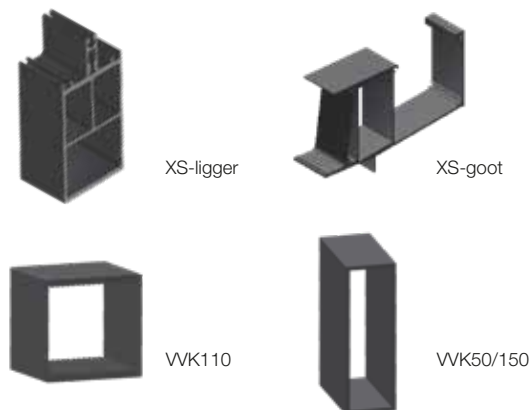

*2 jaar op sloten en wielen.

Zie actuele Veraso® prijslijst voor alle mogelijkheden.

XS-PROFIELEN

XS-GOOT

VERSTEVIGINGSBALK

XS-LIGGER MET DAKBEDEKKING

Met de megasterke XS-profielen van Verasol® bent u gegarandeerd van een oersterke constructie. Deze XS-profielen komen van pas indien u kiest voor een glasdak van 3500 mm of dieper. Maar ook als een grote overspanning tussen 2 staanders in uw project belangrijk