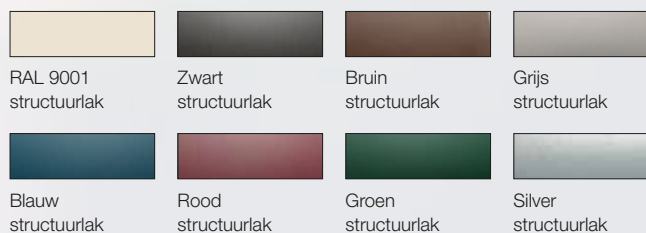

SPECIALE KLEUREN