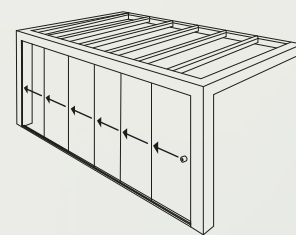

EXTRA BREDE
HIGHLINE CUBE
STAANDER

250 x 250 mm

Uitleg XS-profielen zie pagina 30

VOORBEELDCONFIGURATIES

Geheel open

Glasschuifwand aan de voorzijde

Tweevlaks kozijn

Glasschuifwand voor en rechts