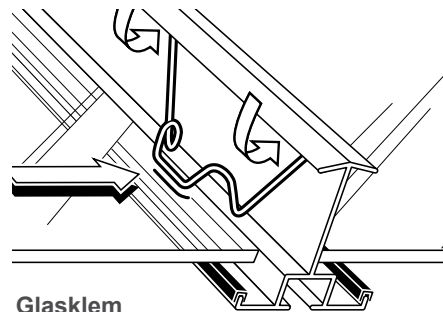

KASACCESSOIRES

Het luchten van de kas is van levensbelang voor uw gewassen. Een **automatische raamopener** draagt daarvoor zorg, ook als u even niet in de buurt bent. Als reactie op de temperatuur, wordt het raam automatisch geopend en gesloten. Het systeem werkt op olie die uitzet bij een stijgende temperatuur (reservecilinders zijn leverbaar). Er is dus geen electriciteit nodig!

RW0256 - **Automatic opener** - drukkracht ca. 6 kg - zwart gecoat staal

RW0257 - **Automatic opener Inox** - drukkracht ca. 6 kg - roestvrijstaal incl. thermometer

RW1948 - **Megavent XL opener** - drukkracht ca. 12 kg (dubbele ramen) - aluminium

RW0255 - **Automatic opener Louvre** - drukkracht ca. 6 kg - blank roestvrijstalen uitvoering

De bevestiging van tuinders- en veiligheidsglas gebeurt met behulp van **glasklemmen**. Voor het traditioneel dakpansgewijs 'stapelen' van glasplaten, maakt u gebruik van **glashaken**.

RW0289 - **Glashaken** - blister met 20 stuks

RW0290 - **Glasklemmen** - blister met 20 stuks

Glasklem

Voor het opbouwen van een hobbykas, of het monteren van accessoires, maakt u gebruik van (**hamerkop**) **bouten en moeren**. Hamerkop bouten zijn herkenbaar aan een smalle kop, deze zijn eenvoudig in het profiel van de kas te bevestigen.

RW0283 - **Bouten en moeren aluminium (B)** - M6 x 11 mm - blister met 20 stuks

RW0284 - **Hamerkop bouten en moeren alu (A)** - M6 x 11 mm - blister met 20 stuks

RW0285 - **Bouten en moeren rvs (B)** - M6 x 11 mm - blister met 10 stuks

RW2115 - **Hamerkop bouten en moeren rvs (A)** - M6 x 11 mm - blister met 10 stuks