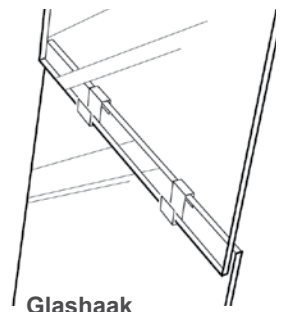

KASACCESSOIRES

Het luchten van de kas is van levensbelang voor uw gewassen. Een **automatische raamopener** draagt daarvoor zorg, ook als u even niet in de buurt bent. Als reactie op de temperatuur, wordt het raam automatisch geopend en gesloten. Het systeem werkt op olie die uitzet bij een stijgende temperatuur (reservecilinders zijn leverbaar). Er is dus geen electriciteit nodig!

RW0256 - **Automatic opener** - drukkracht ca. 6 kg - zwart gecoat staal

RW0257 - **Automatic opener Inox** - drukkracht ca. 6 kg - roestvrijstaal incl. thermometer

RW1948 - **Megavent XL opener** - drukkracht ca. 12 kg (dubbele ramen) - aluminium

RW0255 - **Automatic opener Louvre** - drukkracht ca. 6 kg - blank roestvrijstalen uitvoering

De bevestiging van tuinders- en veiligheidsglas gebeurt met behulp van **glasklemmen**. Voor het traditioneel dakpansgewijs 'stapelen' van glasplaten, maakt u gebruik van **glashaken**.

RW0289 - **Glashaken** - blister met 20 stuks

RW0290 - **Glasklemmen** - blister met 20 stuks

Glashaak

Voor het opbouwen van een hobbykas, of het monteren van accessoires, maakt u gebruik van (**hamerkop**) **bouten en moeren**. Hamerkop bouten zijn herkenbaar aan een smalle kop, deze zijn eenvoudig in het profiel van de kas te bevestigen.

RW0283 - **Bouten en moeren aluminium (B)** - M6 x 11 mm - blister met 20 stuks

RW0284 - **Hamerkop bouten en moeren alu (A)** - M6 x 11 mm - blister met 20 stuks

RW0285 - **Bouten en moeren rvs (B)** - M6 x 11 mm - blister met 10 stuks

RW2115 - **Hamerkop bouten en moeren rvs (A)** - M6 x 11 mm - blister met 10 stuks