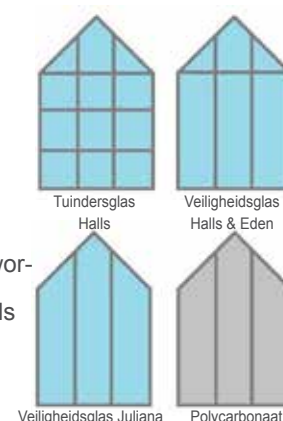

Beglazing per merk

Per merk is de beglazing van de kassen onderscheidend. De tuindersglas ruiten worden dakpansgewijs gestapeld met glashaken en vastgezet met glasklemmen. Bij de Halls kassen worden de ruiten tuinders-, veiligheidsglas en het polycarbonaat vastgezet met glasklemmen. Uitgezonderd het nieuwe model Qube, bij deze kas worden de ruiten veiligheidsglas vastgezet met beglazingstrips. Bij alle Eden en Juliana kassen worden de ruiten veiligheidsglas en polycarbonaat ook vastgezet met fraaie beglazingstrips. Bij de merken Halls en Eden wordt er bij veiligheidsglas gebruik gemaakt van transparante H-strips om de pasruiten te stapelen. Bij Juliana kassen zijn de ruiten veiligheidsglas altijd uit één stuk. Zie hiernaast de schematische weergave.