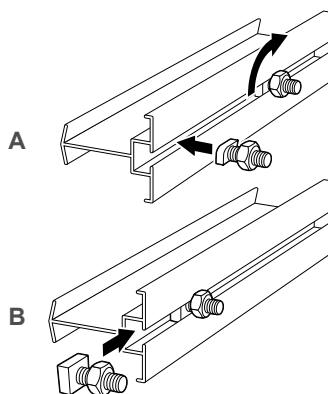

RW0289 - **Glashaken** - blister met 20 stuks

RW0290 - **Glasklemmen** - blister met 20 stuks

Glasklem

Glashaak

A

B

Voor het opbouwen van een hobbykas, of het monteren van accessoires, maakt u gebruik van (**hamerkop**) **bouten en moeren**. Hamerkop bouten zijn herkenbaar aan een smalle kop, deze zijn eenvoudig in het profiel van de kas te bevestigen.