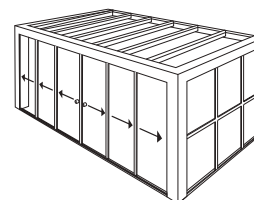

4000 x 3000 mm	4000 x 3500 mm	4000 x 4000 mm
5000 x 3000 mm	5000 x 3500 mm	5000 x 4000 mm
6000 x 3000 mm	6000 x 3500 mm	6000 x 4000 mm
7000 x 3000 mm	7000 x 3500 mm	7000 x 4000 mm

De Highline Cube wordt altijd exact op uw maat gemaakt.

Viervlaks kozijn aan de zijkant

Glasschuifwand en viervlaks kozijn

Zijkant met zesvlaks kozijn

Aluminium schuifpui en zesvlaks kozijn

Veel gekozen opties:

GLASSCHUIFWANDEN

- 10 mm veiligheidsglas
- Zeer lage, gebruiksvriendelijke onderrail, slechts 17 mm
- Geharde polyamide wielen, onderhoudsvrij gelagerd
- Verstelbare wielsets, 4 wielen per schuifdeel
- 10 jaar garantie