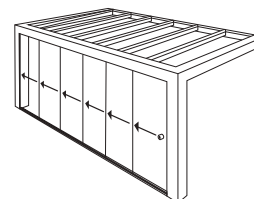

Glasschuifwand aan de voorzijde